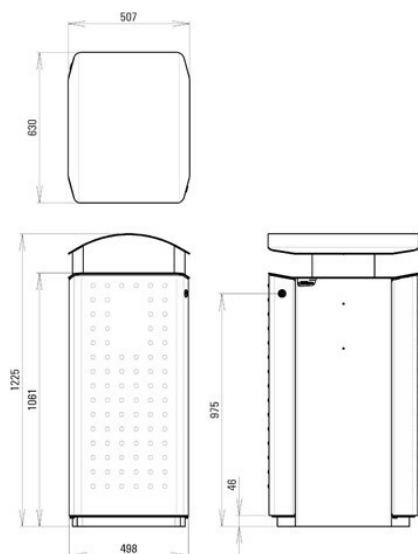

Eigen gezicht

Personaliseer de Citypole, zodat hij perfect past bij het straatbeeld in uw gemeente.

De Capitole is Cradle-to-Cradle® gecertificeerd.

Dit ontwerp en filosofie houdt in dat het product (inclusief de materialen) **veilig is voor mens en milieu**. Na de levenscyclus van de afvalbak kan die worden hergebruikt of kan zodanig worden ontmanteld, zodat de onderdelen en materialen weer als grondstof kunnen dienen voor andere hoogwaardige producten.

Product specificaties Afvalbak Citypole 200

Lengte	830 mm
Breedte	507 mm
Hoogte	1225 mm
Inhoud	200 liter
Gewicht	101 kg
Vergrendeling	Driekantslot
Ondersteunde modellen	Citypole
Kleur	Standaard kleuren : RAL 1003 (signaalgeel) 2004 (zuiver oranje) 3000 (vuurrood) 5010 (gentiaanblauw) 5011 (staalblauw) 6009 (dennengroen) 7016 (antraciet) 9005 (zwart) 9007 (grijs aluminium) andere RAL kleuren: éénmalige meerkost
Staal	Staal DD11 gebeitst
Optie(s)	betonsokkel personaliseren mogelijk
Installatiemethode	vast te bouten